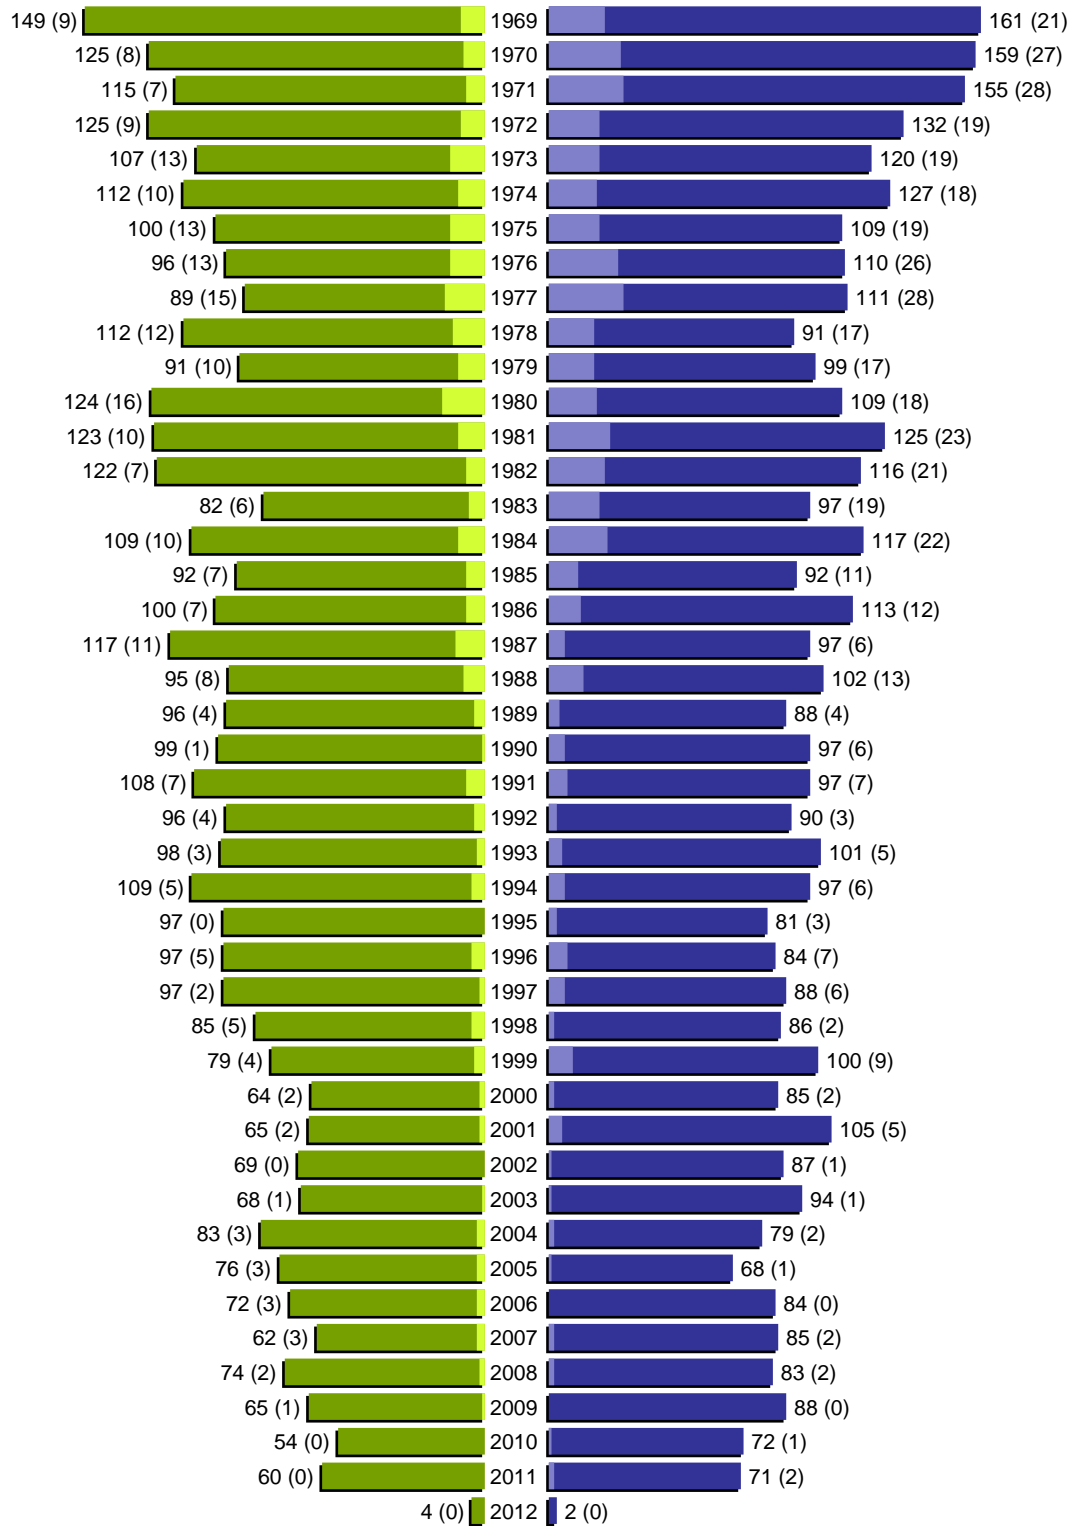

# Alterspyramide

VG Jockgrim

Geburtsjahrgänge 1913 bis 1968 (Stichtag: 06.02.2012)

■	männlich
■	männlich (nicht deutsch)
■	weiblich
■	weiblich (nicht deutsch)
	Anzahl Dt. (Anzahl Ausl.)

# Alterspyramide

VG Jockgrim

Geburtsjahrgänge 1969 bis 2012 (Stichtag: 06.02.2012)

# Alterspyramide

VG Jockgrim

Geburtsjahrgänge 1913 bis 2012 (Stichtag: 06.02.2012)

Summe Deutsche weiblich / männlich (gesamt): 8179 / 8068 (16247)

Summe Ausländer weiblich / männlich (gesamt): 422 / 734 (1156)

Einwohner gesamt weiblich / männlich (gesamt): 8601 / 8802 (17403)