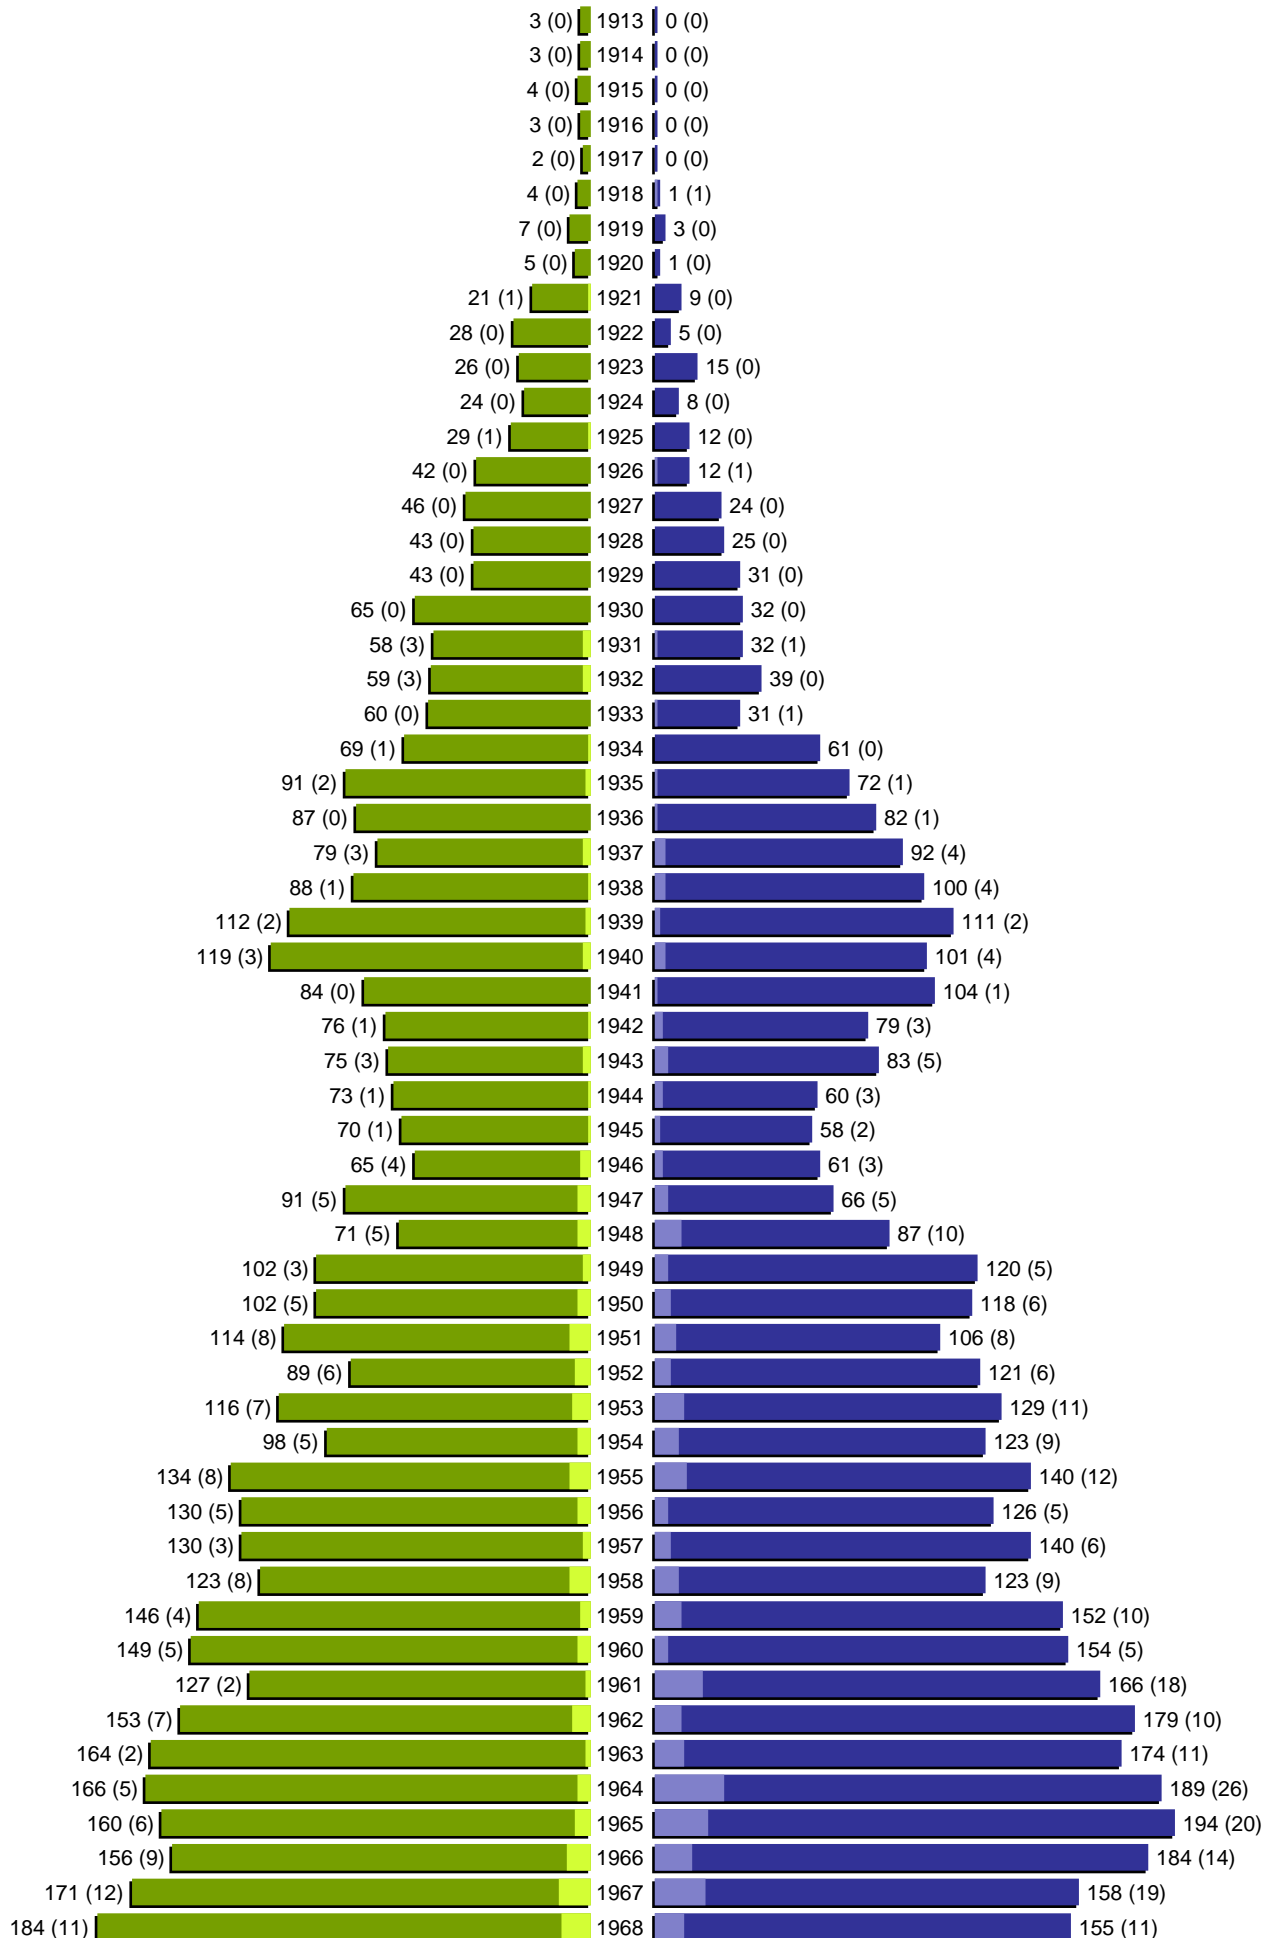

# Alterspyramide

VG Jockgrim

Geburtsjahrgänge 1913 bis 1968 (Stichtag: 06.02.2012)

■	männlich
■	männlich (nicht deutsch)
■	weiblich
■	weiblich (nicht deutsch)
	Anzahl Dt. (Anzahl Ausl.)

# Alterspyramide

VG Jockgrim

Geburtsjahrgänge 1969 bis 2012 (Stichtag: 06.02.2012)

# Alterspyramide

VG Jockgrim

Geburtsjahrgänge 1913 bis 2012 (Stichtag: 06.02.2012)

Summe Deutsche weiblich / männlich (gesamt): 8179 / 8068 (16247)

Summe Ausländer weiblich / männlich (gesamt): 422 / 734 (1156)

Einwohner gesamt weiblich / männlich (gesamt): 8601 / 8802 (17403)